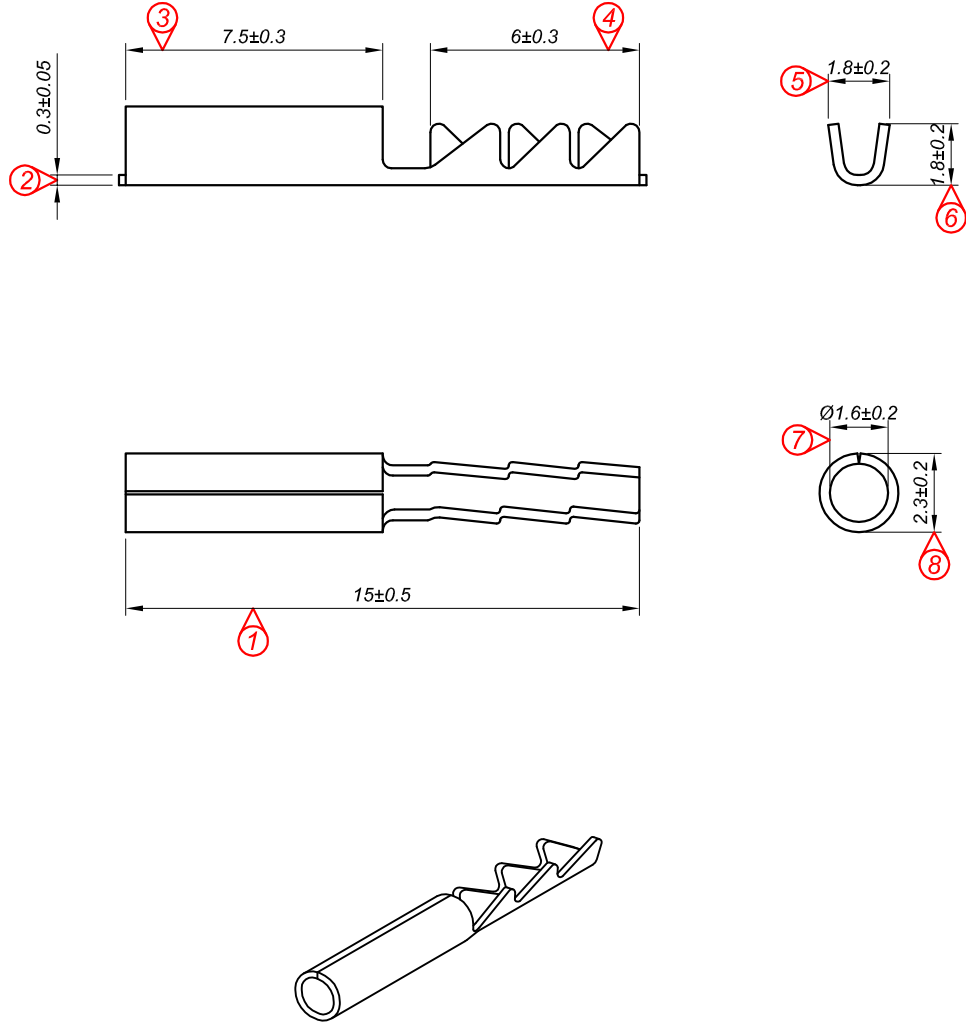

PARÇA KODU PART CODE	PARÇA ADI PART NAME	s ÖLÇÜSÜ (KALINLIK) s MEASURE (THICKNESS)	Malzeme Material	Kaplama / Coating		
				SN	AG	Nİ
TYD 2615 RP	YUVARLAK DIŞI İĞNE UÇ =RP=	-----	(CuZn30) Pirinç / Brass	-	-	-
TYD 2615 RPK	YUVARLAK DIŞI İĞNE UÇ =RPK=	-----	(CuZn30) Pirinç / Brass	+	-	-

Kablo Kesiti

Wire Section : 0.25 - 0.50 mm²

Resmin Üzerinden Ölçü Almayınız

Don't use the drawing for measuring purpose

Tarih / Date	09.10.2013	İmza /Signature	Ölçek / Scale			
Çizen / Desing	M.Yağcı		5 / 1			
Onay / Approval	S.Gölcük			No	Değişiklik / Revision	Tarih/Date
	Parça Adı: Part Name	YUVARLAK DIŞI İĞNE UÇ	Parça Kodu: Part Code	TYD 2615		